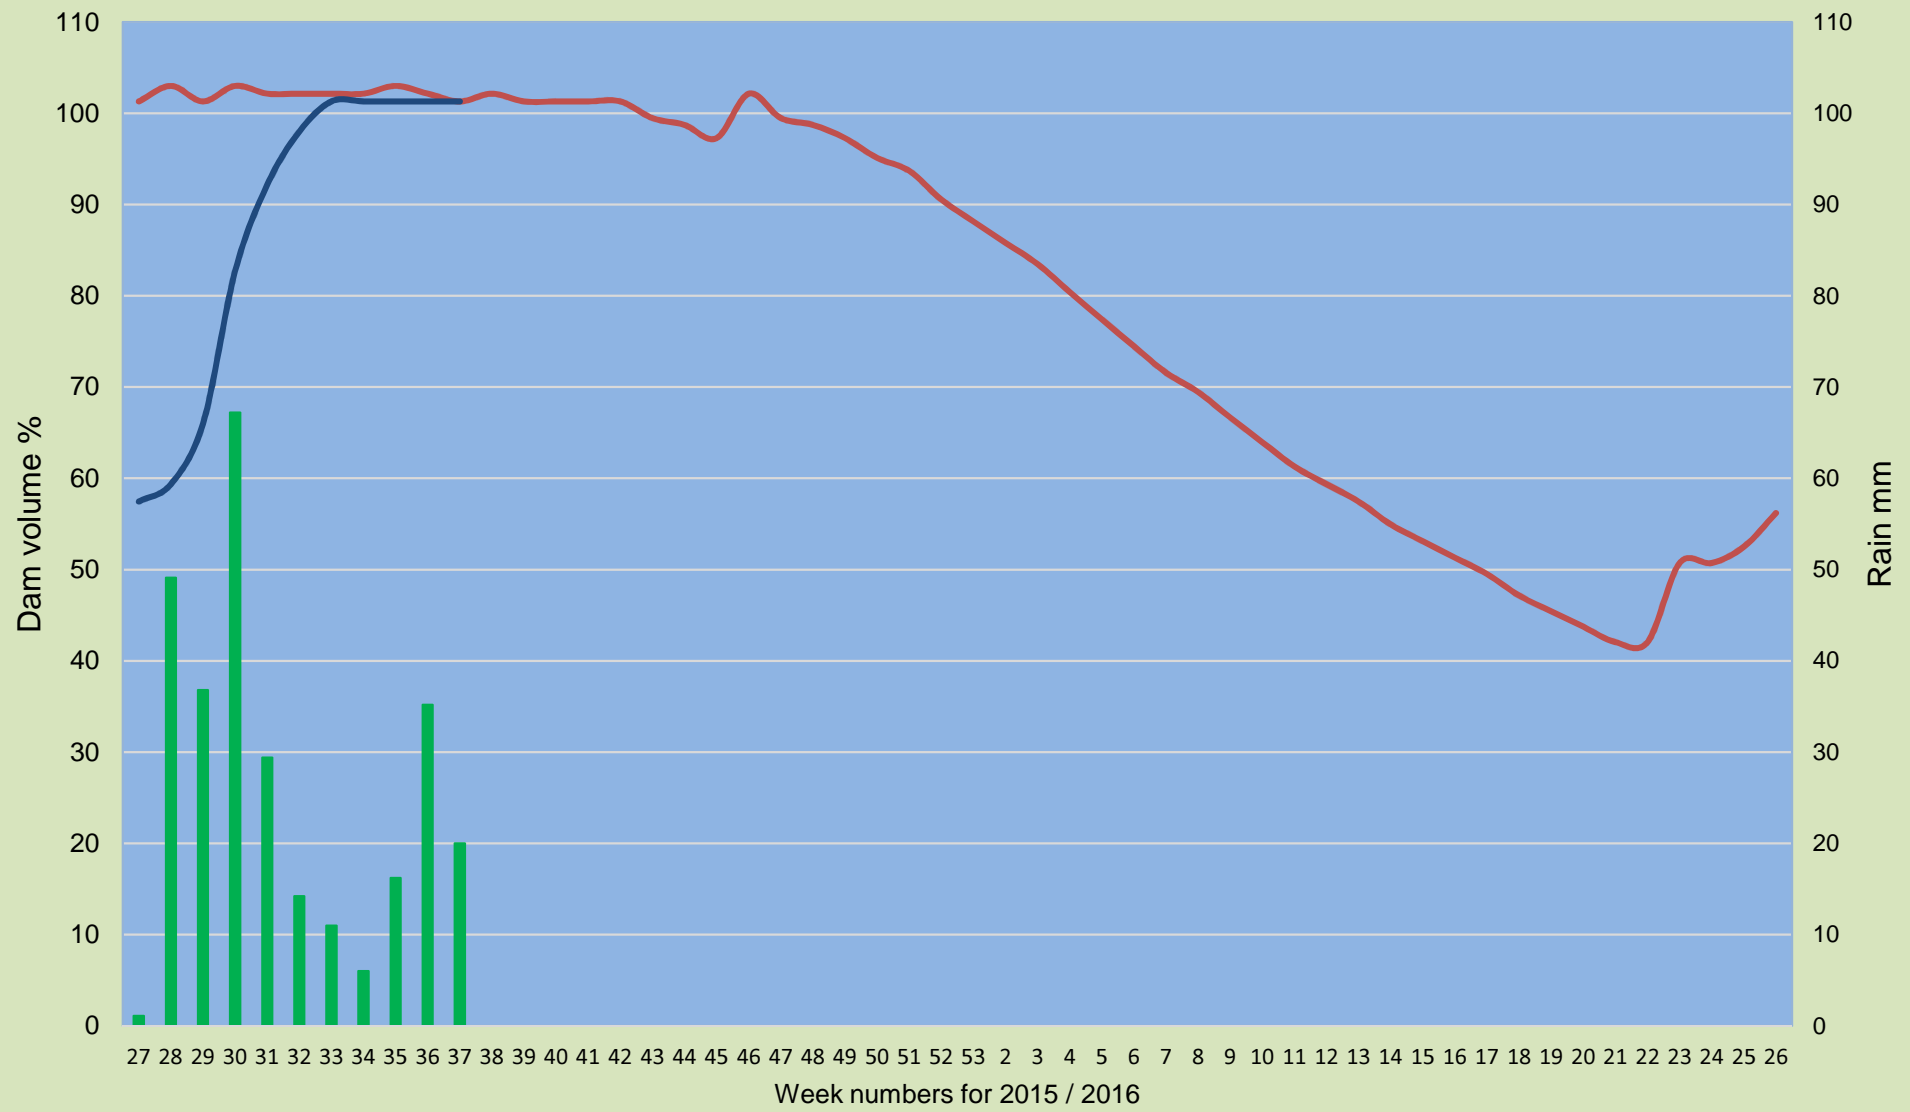

### Eikenhof dam volume % and rain millimetre

■ Rain 2015-16    — Dam 2014-15    — Dam 2014-15